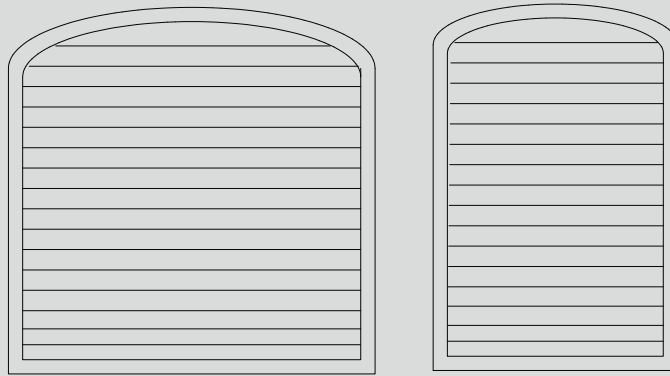

Sichtschutzelemente

aus Aluminium

Klappläden - Schiebeläden - Sichtschutzelemente

Lochblechfüllung

Streckgitter (schmaler Rahmen)

Paneelfüllung AR mit Segmentbogen

Paneelfüllung AR „Fischgräte“